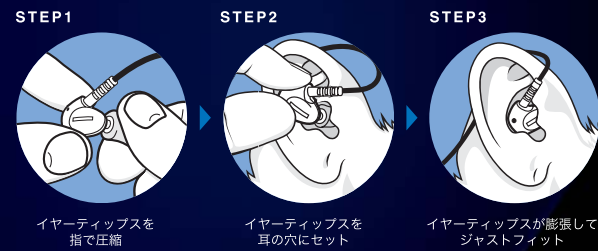

UM(ユニバーサルモニター)シリーズの特徴

UM2はパッシブクロスオーバー内蔵のデュアルドライバー仕様のプロスペックなインイヤーマニターです。耳の中でフィットする特殊なイヤークラスがこれまでにない装着感を提供します。さらに25dBまで周囲の音をキャンセルできるノイズリダクション機能を装備。過度に音量を上げることなく快適にサウンドを楽しむことができます。UM1はシングルドライバータイプのインイヤーマニターです。UM2同様にノイズリダクション機能を装備しながら、驚異的なコストパフォーマンスでサウンドに厳しい音楽のプロフェッショナルに愛用されています。

素晴らしい音質と抜群の装着感

Westoneのインイヤーマニターは、パッシブクロスオーバー内蔵のデュアルドライバー搭載によって比類なき高音質を実現しています(UM2)。さらに耳の中で変形してフィットする特殊なイヤークラスとの相乗効果によって世界中のプロフェッショナルからも絶賛されています。

周囲の音をキャンセルするノイズリダクション機能を搭載

すべてのモデルで周囲の騒音を25dBまでキャンセルできるノイズリダクション機能を搭載しています。これにより周囲の音の影響を避けるためにソース側のボリュームを上げて耳に負担をかける心配がありません。自分だけ楽しんで周囲に「シャカシャカ」音で迷惑をかける心配がありません。