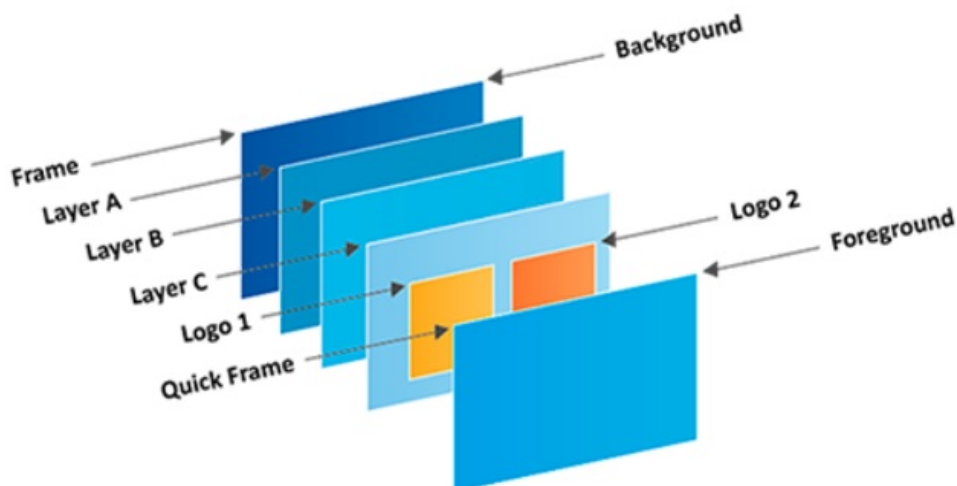

「SPX450」の特長

- *数多くの導入実績を持つ「Midra シリーズ」プラットフォーム
- *2つのオペレーティングモード：ミキサーとマトリクスモード
- *10 シームレス入力（2 x DVI/VGA, 2 x DVI/HDMI/VGA, 2 x HDMI, 4 x 3G-SDI）
- *マルチレイヤー表示（ミキサーモード時：静止画バックグラウンド上に3つのライブレイヤー表示+2つのロゴ、Foreground Layer）・内蔵スケーラー数の制限により、全てのレイヤーの同時切り替えはできません
- *プログラム出力(DVI/VGA)、プレビュー出力(DVI/VGA)、ビデオ出力(3G-SDI/アナログ CVBS, YPbPr)
- *高い信頼性を持つヘビーデューティ設計
- *超低遅延ビデオプロセッシング
- *アドバンスドオーディオマネージメント
- *RCS2 によるユーザーフレンドリーなグラフィックユーザーインターフェイス（Windows, Mac）